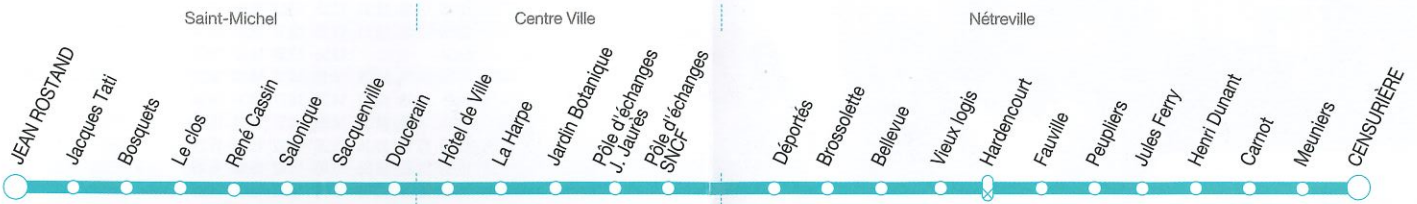

Dimanche & fériés

Nétreville > Centre-ville

	CENSURIÈRE	HENRI DUNANT	PEUPLIERS	VIEUX LOGIS	POLE D'ECHANGES JEAN JAURES	HOTEL DE VILLE	CINEMA	COTE MONDOUT	DOUCERAIN	SACQUENVILLE	JEAN ROSTAND
a	09:30	09:34	09:36	09:41	10:06	Dessert Kennedy avant le Centre-Ville					
	09:45	09:49	09:51	09:55	09:58	10:03	10:03	10:08	10:09	10:10	10:16
	11:00	11:04	11:06	11:10	11:13	11:18	11:18	11:23	11:24	11:25	11:31
	14:00	14:04	14:06	14:10	14:13	14:18	14:18	14:23	14:24	14:25	14:31
	15:15	15:19	15:21	15:25	15:28	15:33	15:33	15:38	15:39	15:40	15:46
	16:35	16:39	16:41	16:45	16:48	16:53	16:53	16:58	16:59	17:00	17:06
	17:50	17:54	17:56	18:00	18:03	18:08	18:08	18:13	18:14	18:15	18:21

a Changement avec la ligne T1 à Molière pour se rendre en Centre-ville à 09:48.

Centre-ville > Nétreville

	JEAN ROSTAND	LE CLOS (SAINT MICHEL)	SACQUENVILLE	COTE MONDOUT	ARMAND WANDLE	POLE D'ECHANGES SNCF	DEPORTES	VIEUX LOGIS	PEUPLIERS	HENRI DUNANT	CENSURIÈRE
	10:25	10:28	10:31	10:34	10:38	10:43	10:44	10:47	10:52	10:53	10:57
a	11:40	11:43	11:46	11:49	11:53	11:58	11:59	12:02	12:07	12:08	12:12
						12:10		12:20	12:24	12:25	12:30
	14:40	14:43	14:46	14:49	14:53	14:58	14:59	15:02	15:07	15:08	15:12
	15:55	15:58	16:01	16:04	16:08	16:13	16:14	16:17	16:22	16:23	16:27
	17:15	17:18	17:21	17:24	17:28	17:33	17:34	17:37	17:42	17:43	17:47
	18:30	18:33	18:36	18:39	18:43	18:48	18:49	18:52	18:57	18:58	19:02

a Dessert l'arrêt Kennedy à 12:15.

Les dimanches et jours fériés, les quartiers de Saint-Michel et Nétreville sont desservis aux arrêts suivants par la ligne T2.

Pour faciliter la lecture des horaires scolaires, chaque établissement est identifié de couleur **bleue**.