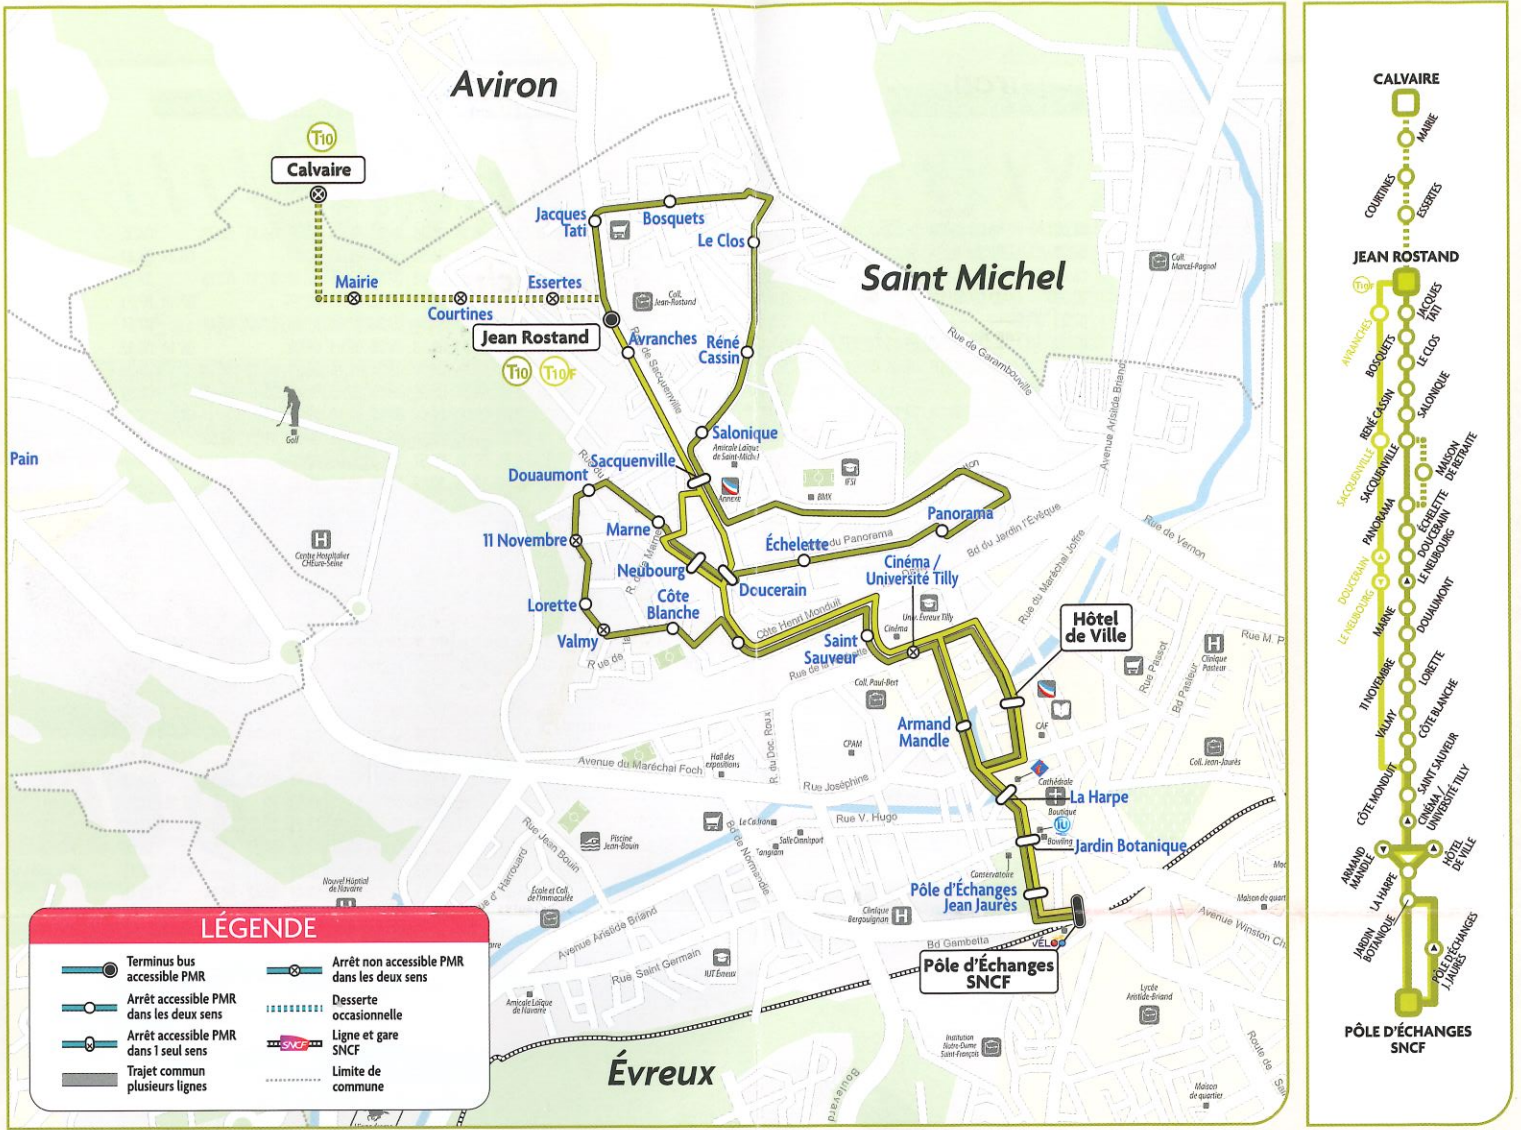

La boutique TU à Evreux  
Immeuble « Le Parvis »  
1, rue Jean Jaurès  
Du lundi au vendredi de 10h à 13h  
et de 14h à 17h30

Nous vous informons qu'un temps d'attente est possible à l'arrêt JEAN ROSTAND à certains horaires.  
Horaires théoriques soumis aux aléas de la circulation.

a Changement avec la ligne T1 à Molière pour se rendre en Centre-ville à 09:48.

Centre-ville > Nétreville

	JEAN ROSTAND	LE CLOS (SAINT MICHEL)	SACQUENVILLE	COTE MONDOUT	ARMAND WANDLE	POLE D'ECHANGES SNCF	DEPORTES	VIEUX LOGIS	PEUPLIERS	HENRI DUNANT	CENSURIÈRE
	10:25	10:28	10:31	10:34	10:38	10:43	10:44	10:47	10:52	10:53	10:57
a	11:40	11:43	11:46	11:49	11:53	11:58	11:59	12:02	12:07	12:08	12:12
						12:10		12:20	12:24	12:25	12:30
	14:40	14:43	14:46	14:49	14:53	14:58	14:59	15:02	15:07	15:08	15:12
	15:55	15:58	16:01	16:04	16:08	16:13	16:14	16:17	16:22	16:23	16:27
	17:15	17:18	17:21	17:24	17:28	17:33	17:34	17:37	17:42	17:43	17:47
	18:30	18:33	18:36	18:39	18:43	18:48	18:49	18:52	18:57	18:58	19:02

a Dessert l'arrêt Kennedy à 12:15.

Les dimanches et jours fériés, les quartiers de Saint-Michel et Nétreville sont desservis aux arrêts suivants par la ligne T2.

Pour faciliter la lecture des horaires scolaires, chaque établissement est identifié de couleur **bleue**.