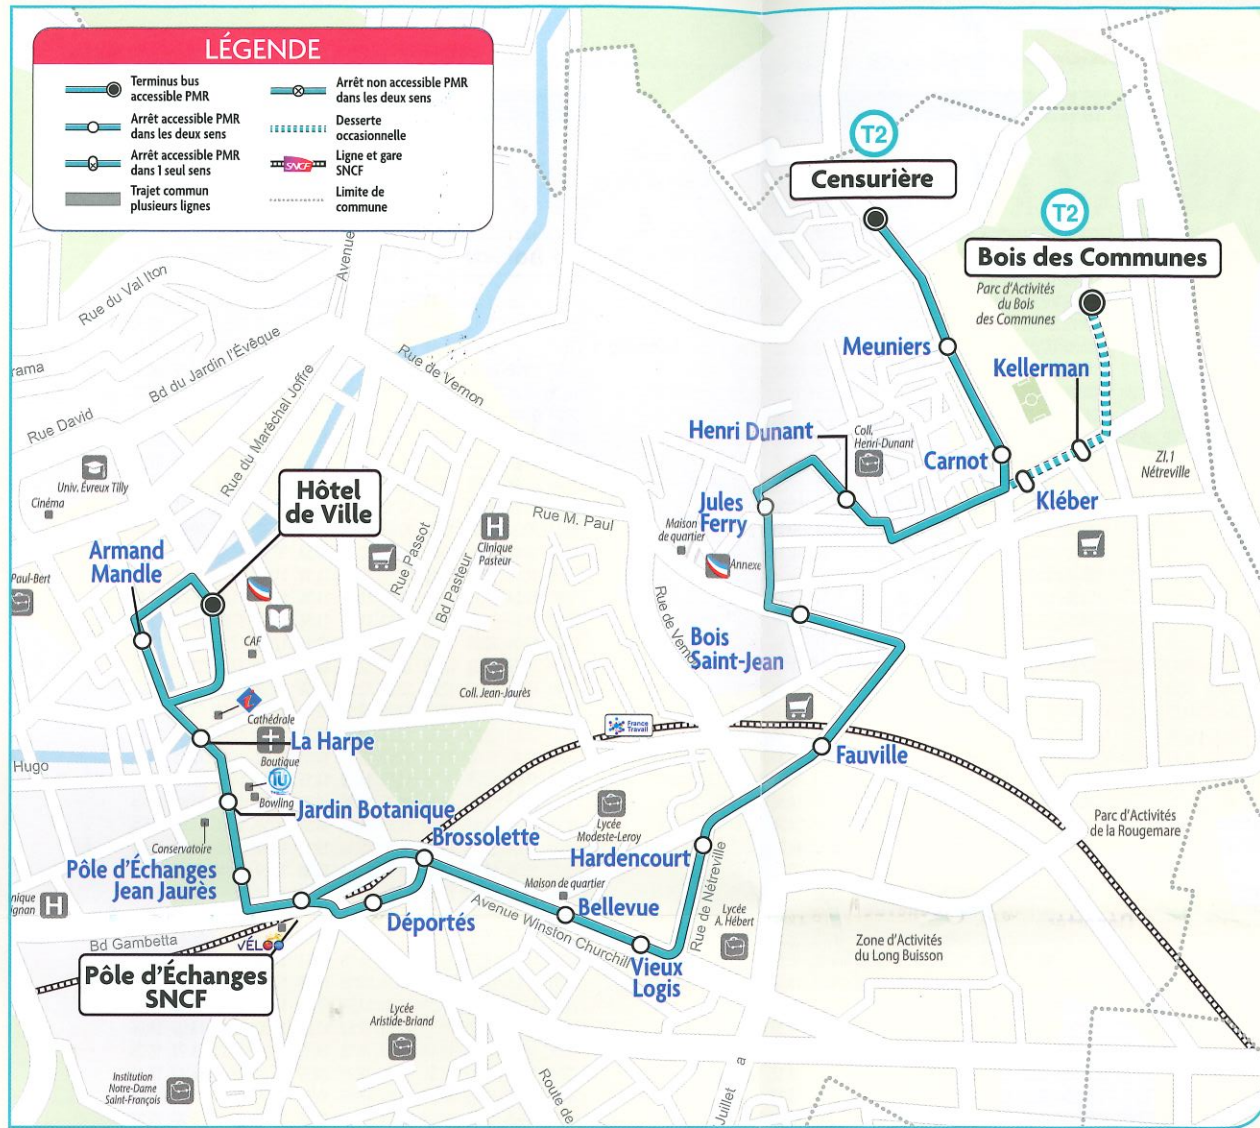

54, rue Jean Monnet - CS 81817 - 27018 ÉVREUX CEDEX
contact@transurbain.com / 02 32 31 34 36

SPL Transurbain

Retrouvez toutes nos informations
sur notre site internet
et notre application mobile.

Du lundi au vendredi de 10h à 13h
et de 14h à 17h30

La boutique TU à Evreux
Immeuble « Le Parvis »
1, rue Jean Jaurès

LÉGENDE

- Terminus bus accessible PMR
- Arrêt accessible PMR dans les deux sens
- Arrêt accessible PMR dans 1 seul sens
- Trajet commun plusieurs lignes
- Arrêt non accessible PMR dans les deux sens
- Desserte occasionnelle
- Ligne et gare SNCF
- Limite de commune

Retrouvez toutes
les informations utiles
dans le Guide Pratique
Transurbain 2024-2025

Nétreville > Centre-ville

Table of departure times from Nétreville to Centre-ville. Columns include: CENSURIERE, CARNOT, HENRI DUNANT, JULES FERRY, PEUPLIERS, FAUVILLE, VIEUX LOGS, POLE D'ECHANGES JEAN JAURES, JARDIN BOTANIQUE, LA HARPE, HOTEL DE VILLE. Rows show departure times in 5-minute intervals from 05:55 to 20:22.

Centre-ville > Nétreville

Table of departure times from Centre-ville to Nétreville. Columns include: HOTEL DE VILLE, ARMAND MANDE, POLE D'ECHANGES SNCF, DEPORTES, VIEUX LOGS, FAUVILLE, PEUPLIERS, JULES FERRY, HENRI DUNANT, CARNOT, CENSURIERE. Rows show departure times in 5-minute intervals from 06:20 to 20:26.