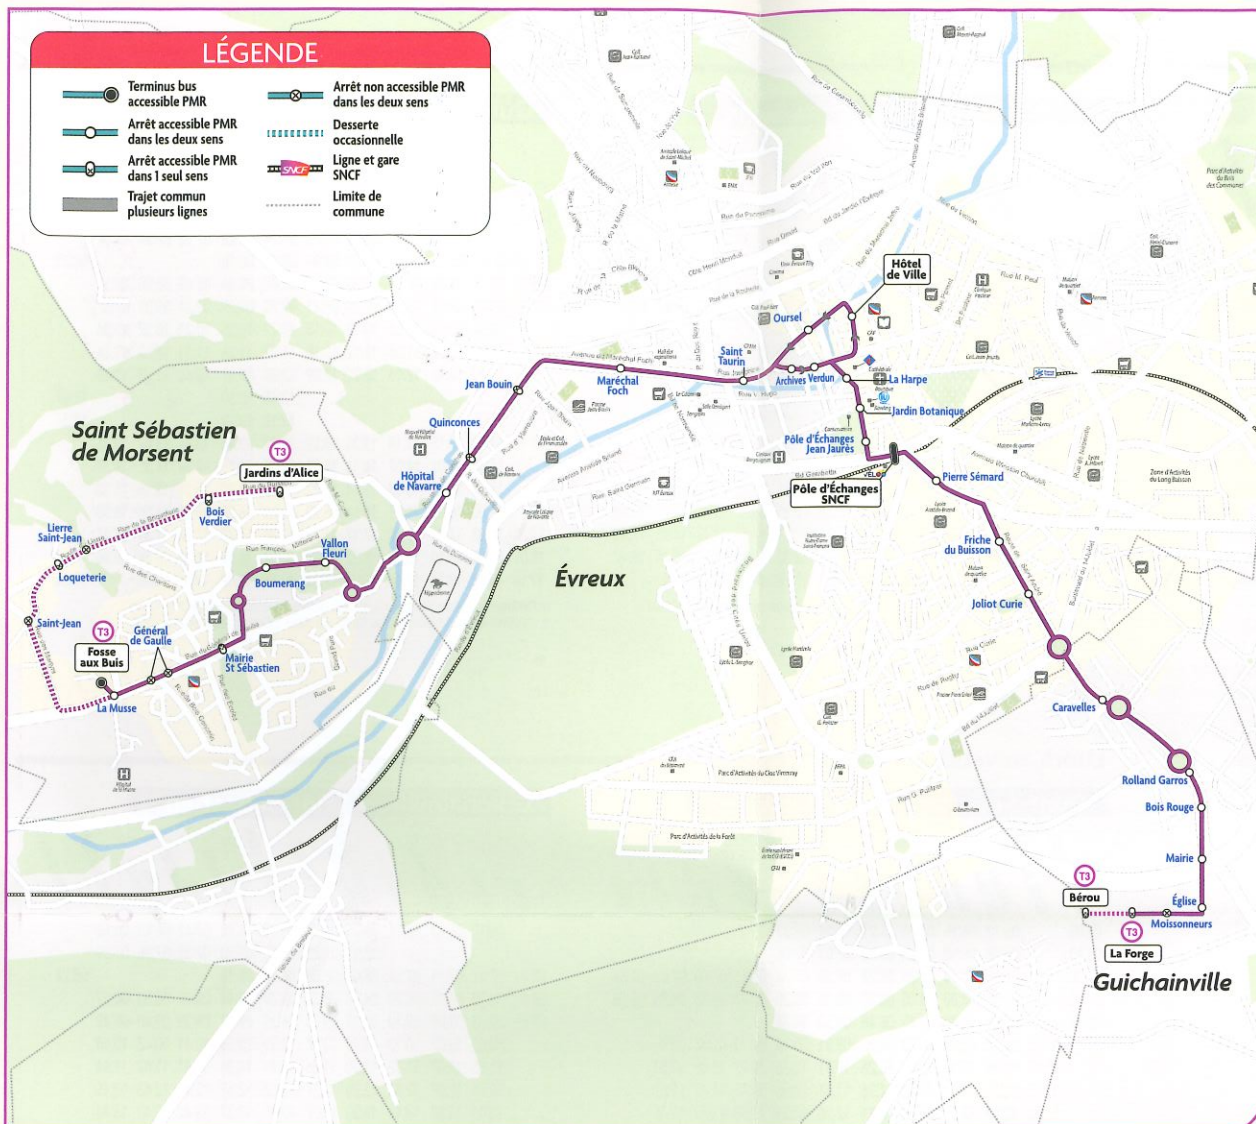

LÉGENDE

-  Terminus bus accessible PMR
-  Arrêt accessible PMR dans les deux sens
-  Arrêt accessible PMR dans 1 seul sens
-  Trajet commun plusieurs lignes
-  Arrêt non accessible PMR dans les deux sens
-  Desserte occasionnelle
-  Ligne et gare SNCF
-  Limite de commune

Nous vous informons qu'un temps d'attente est possible à l'arrêt LA FORGE et à l'arrêt FOSSE AUX BUIS à certains horaires.
Horaires théoriques soumis aux aléas de la circulation.

FAITES DES ÉCONOMIES :
Achetez votre ticket 10 voyages à 11.50 €
et votre ticket unité à 1,40 € sur l'appli mobile
Transurbain au lieu d'1.50 € à bord du bus.

Retrouvez toutes les informations utiles dans le Guide Pratique Transurbain 2024-2025

Saint-Sébastien > Guichainville

JARDINS D'ALICE	FOSSÉ-AUX-BUIS	GÉNÉRAL DE GAÛLLE	Mairie SAINT-SÉBASTIEN	HÔPITAL DE VALVARE	MARÉCHAL FOCH	LA HARPE	POLE D'ÉCHANGES SNCF	CARAVELLES	Mairie GUICHAINVILLE	LA FORGE	BÉROU
07:10	07:17	07:19	07:24	07:27	07:32	07:36	07:42	07:47	07:50	07:53	
08:00	08:07	08:09	08:14	08:17	08:22	08:26	08:32	08:37	08:40	08:43	
08:30	08:37	08:39	08:44	08:47	08:52	08:56					
09:15	09:16	09:18	09:23	09:26	09:31	09:35	09:41	09:46	09:49		
10:15	10:16	10:18	10:23	10:26	10:31	10:35	10:41	10:46	10:49		
11:10	11:11	11:13	11:18	11:21	11:26	11:30	11:36	11:41	11:44		
12:10	12:11	12:13	12:18	12:21	12:26	12:30	12:36	12:41	12:44		
13:15	13:16	13:18	13:23	13:26	13:31	13:35	13:41	13:46	13:49		
14:15	14:16	14:18	14:23	14:26	14:31	14:35	14:40	14:45	14:48		
15:15	15:16	15:18	15:23	15:27	15:32	15:36	15:42	15:47	15:50		
16:10	16:11	16:13	16:18	16:22	16:27	16:31	16:37	16:42	16:45	16:48	
17:10	17:11	17:13	17:18	17:22	17:27	17:31	17:37	17:42	17:45	17:48	
18:10	18:11	18:13	18:18	18:22	18:27	18:31	18:37	18:42	18:45	18:48	
19:15	19:16	19:18	19:23	19:25	19:30	19:34	19:39	19:44	19:47		