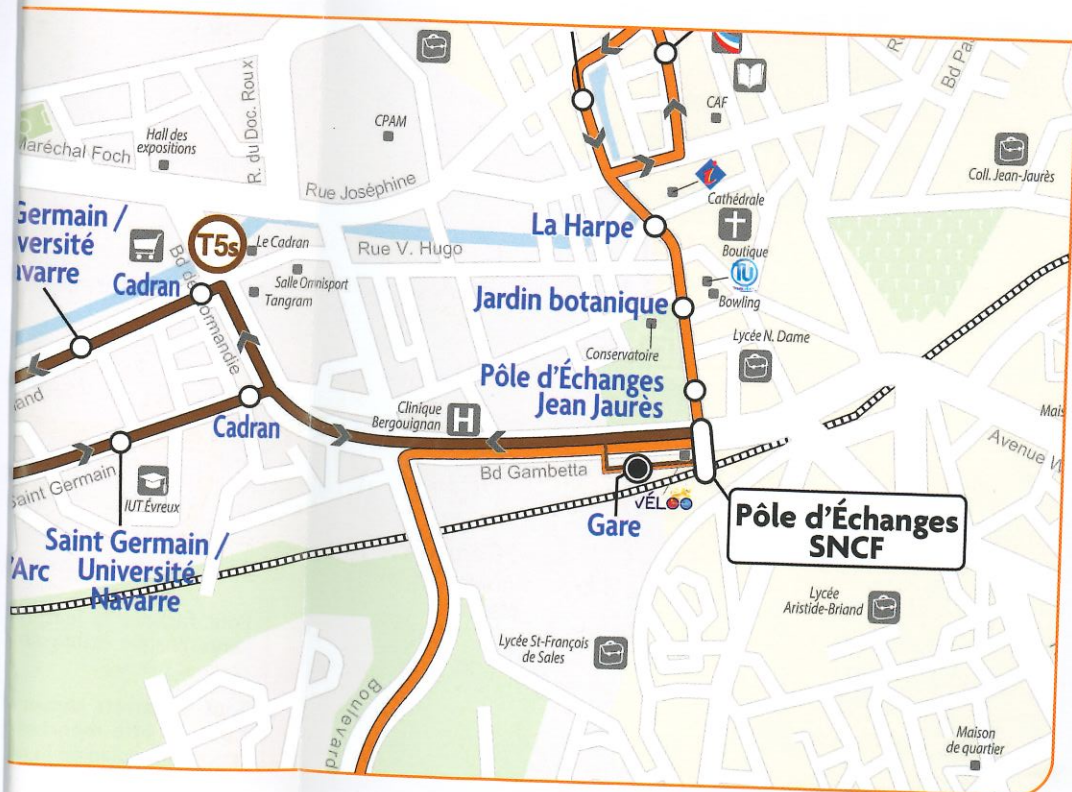

ARRE
vec la
entre
Saint-
rmain.