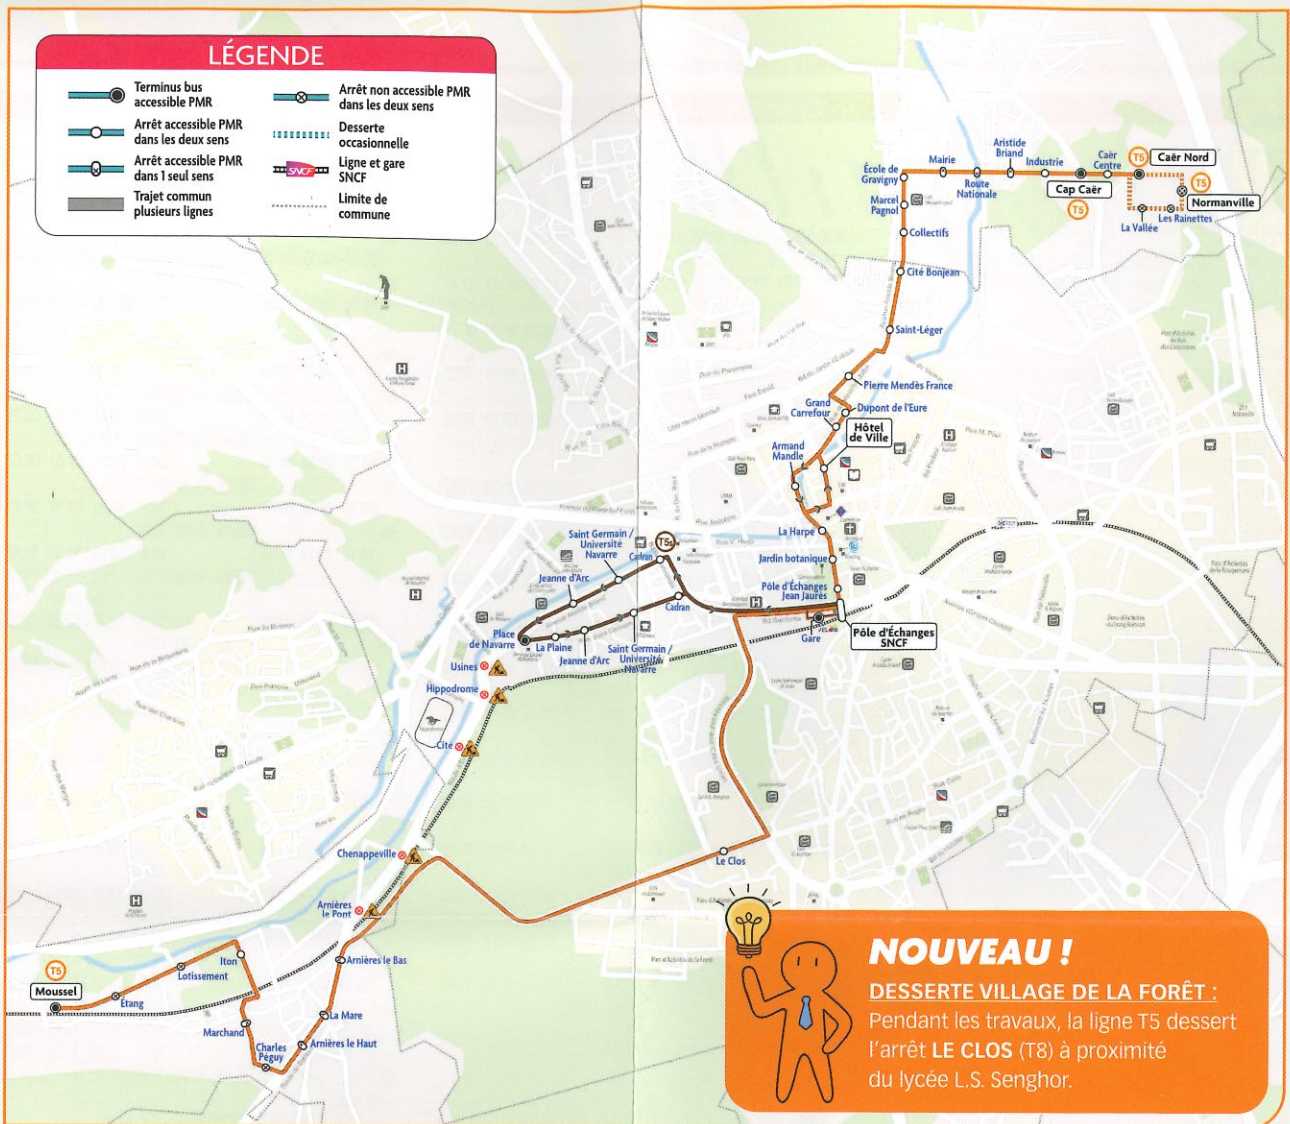

FICHE HORAIRE 2024-2025

Gare ▶ Place de Navarre ▶ Gare

Normanville ▶ Cap Caër ▶ Gravigny ▶
Centre-ville ▶ Arnières

Horaires applicables du 02/09/2024 au 06/07/2025

À COMPTER DU 02/09/2024 ET JUSQU'À LA FIN DES TRAVAUX
TRAVAUX CONTOURNEMENT ÉVREUX
MODIFICATION DU TRACÉ DE VOTRE LIGNE T5

SPL Transurbain

Retrouvez toutes nos informations
sur notre site internet
et notre application mobile.

Du lundi au vendredi de 10h à 13h
et de 14h à 17h30

1, rue Jean Jaurès
Immeuble « Le Parvis »
La boutique TU à Évreux

LÉGENDE

-  Terminus bus accessible PMR
-  Arrêt accessible PMR dans les deux sens
-  Arrêt accessible PMR dans 1 seul sens
-  Trafet commun plusieurs lignes
-  Arrêt non accessible PMR dans les deux sens
-  Desserte occasionnelle
-  Ligne et gare SNCF
-  Limite de commune

TRAVAUX CONTOURNEMENT ÉVREUX MODIFICATION DU TRACÉ DE VOTRE LIGNE T5 DESERTE DE NAVARRE : NAVETTE T5s

Une navette appelée **T5s** est mise en place pour effectuer la **liaison de l'arrêt PLACE DE NAVARRE jusqu'au PÔLE D'ÉCHANGES SNCF**. L'arrivée au PÔLE D'ÉCHANGES SNCF permet d'effectuer une correspondance avec la ligne T5 pour se rendre en direction d'ARNIÈRES-SUR-ITON ou de CAËR.