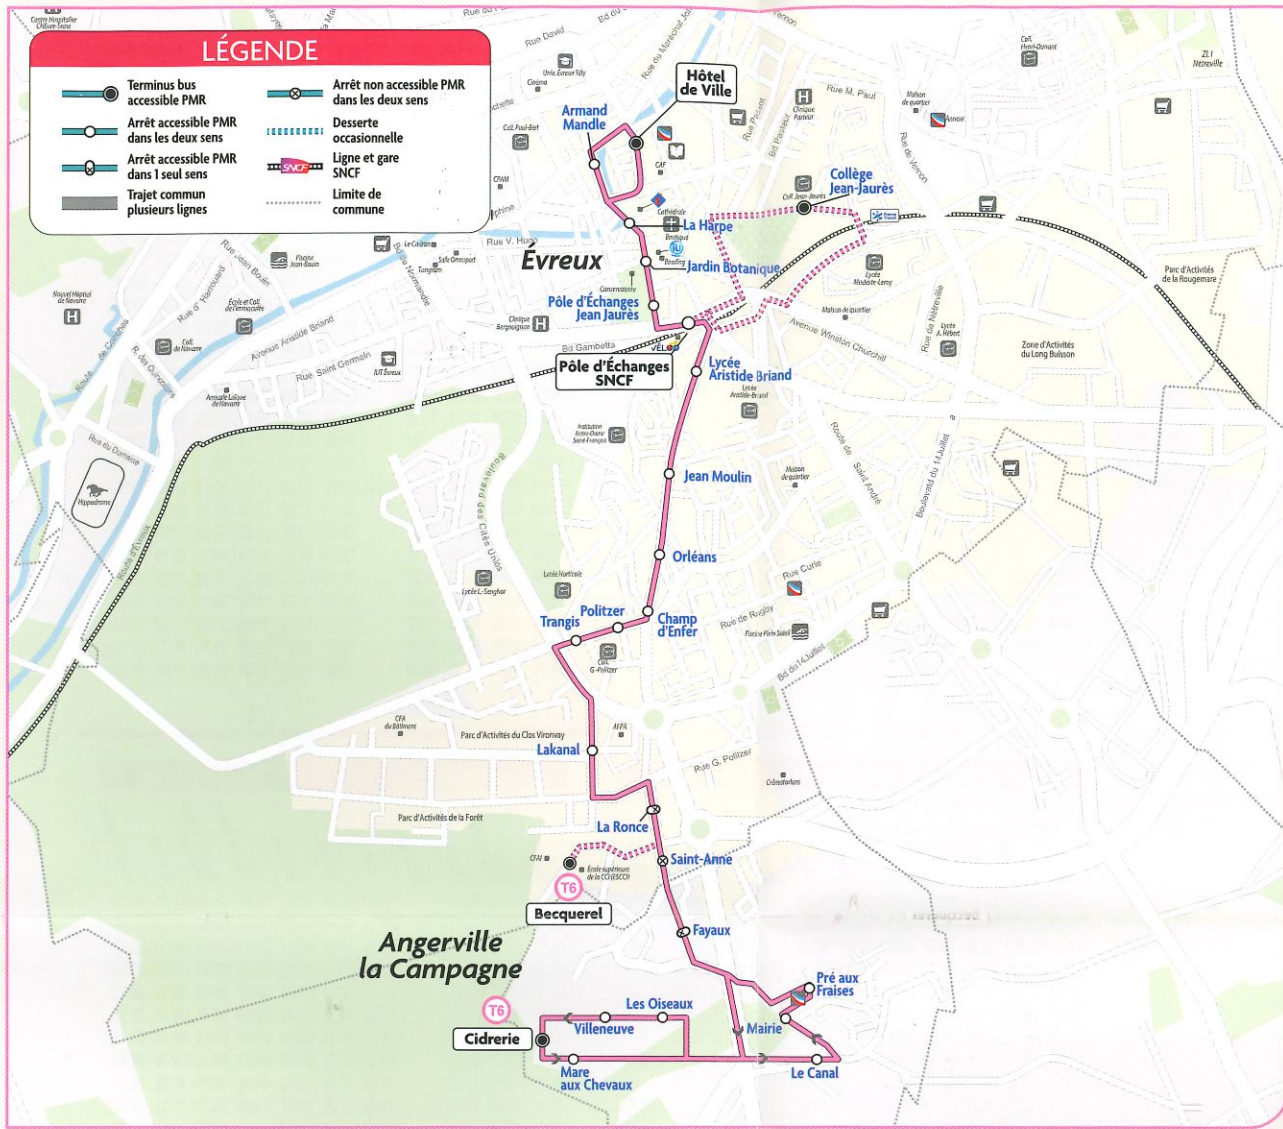

Nous vous informons qu'un temps d'attente est possible à l'arrêt CIDRERIE à certains horaires.
Horaires théoriques soumis aux aléas de la circulation.

FAITES DES ÉCONOMIES :
Achetez votre ticket 10 voyages à 11.50 €
et votre ticket unité à 1,40 € sur l'appli mobile
Transurbain au lieu d'1.50 € à bord du bus.

Retrouvez toutes les informations utiles dans le Guide Pratique Transurbain 2024-2025